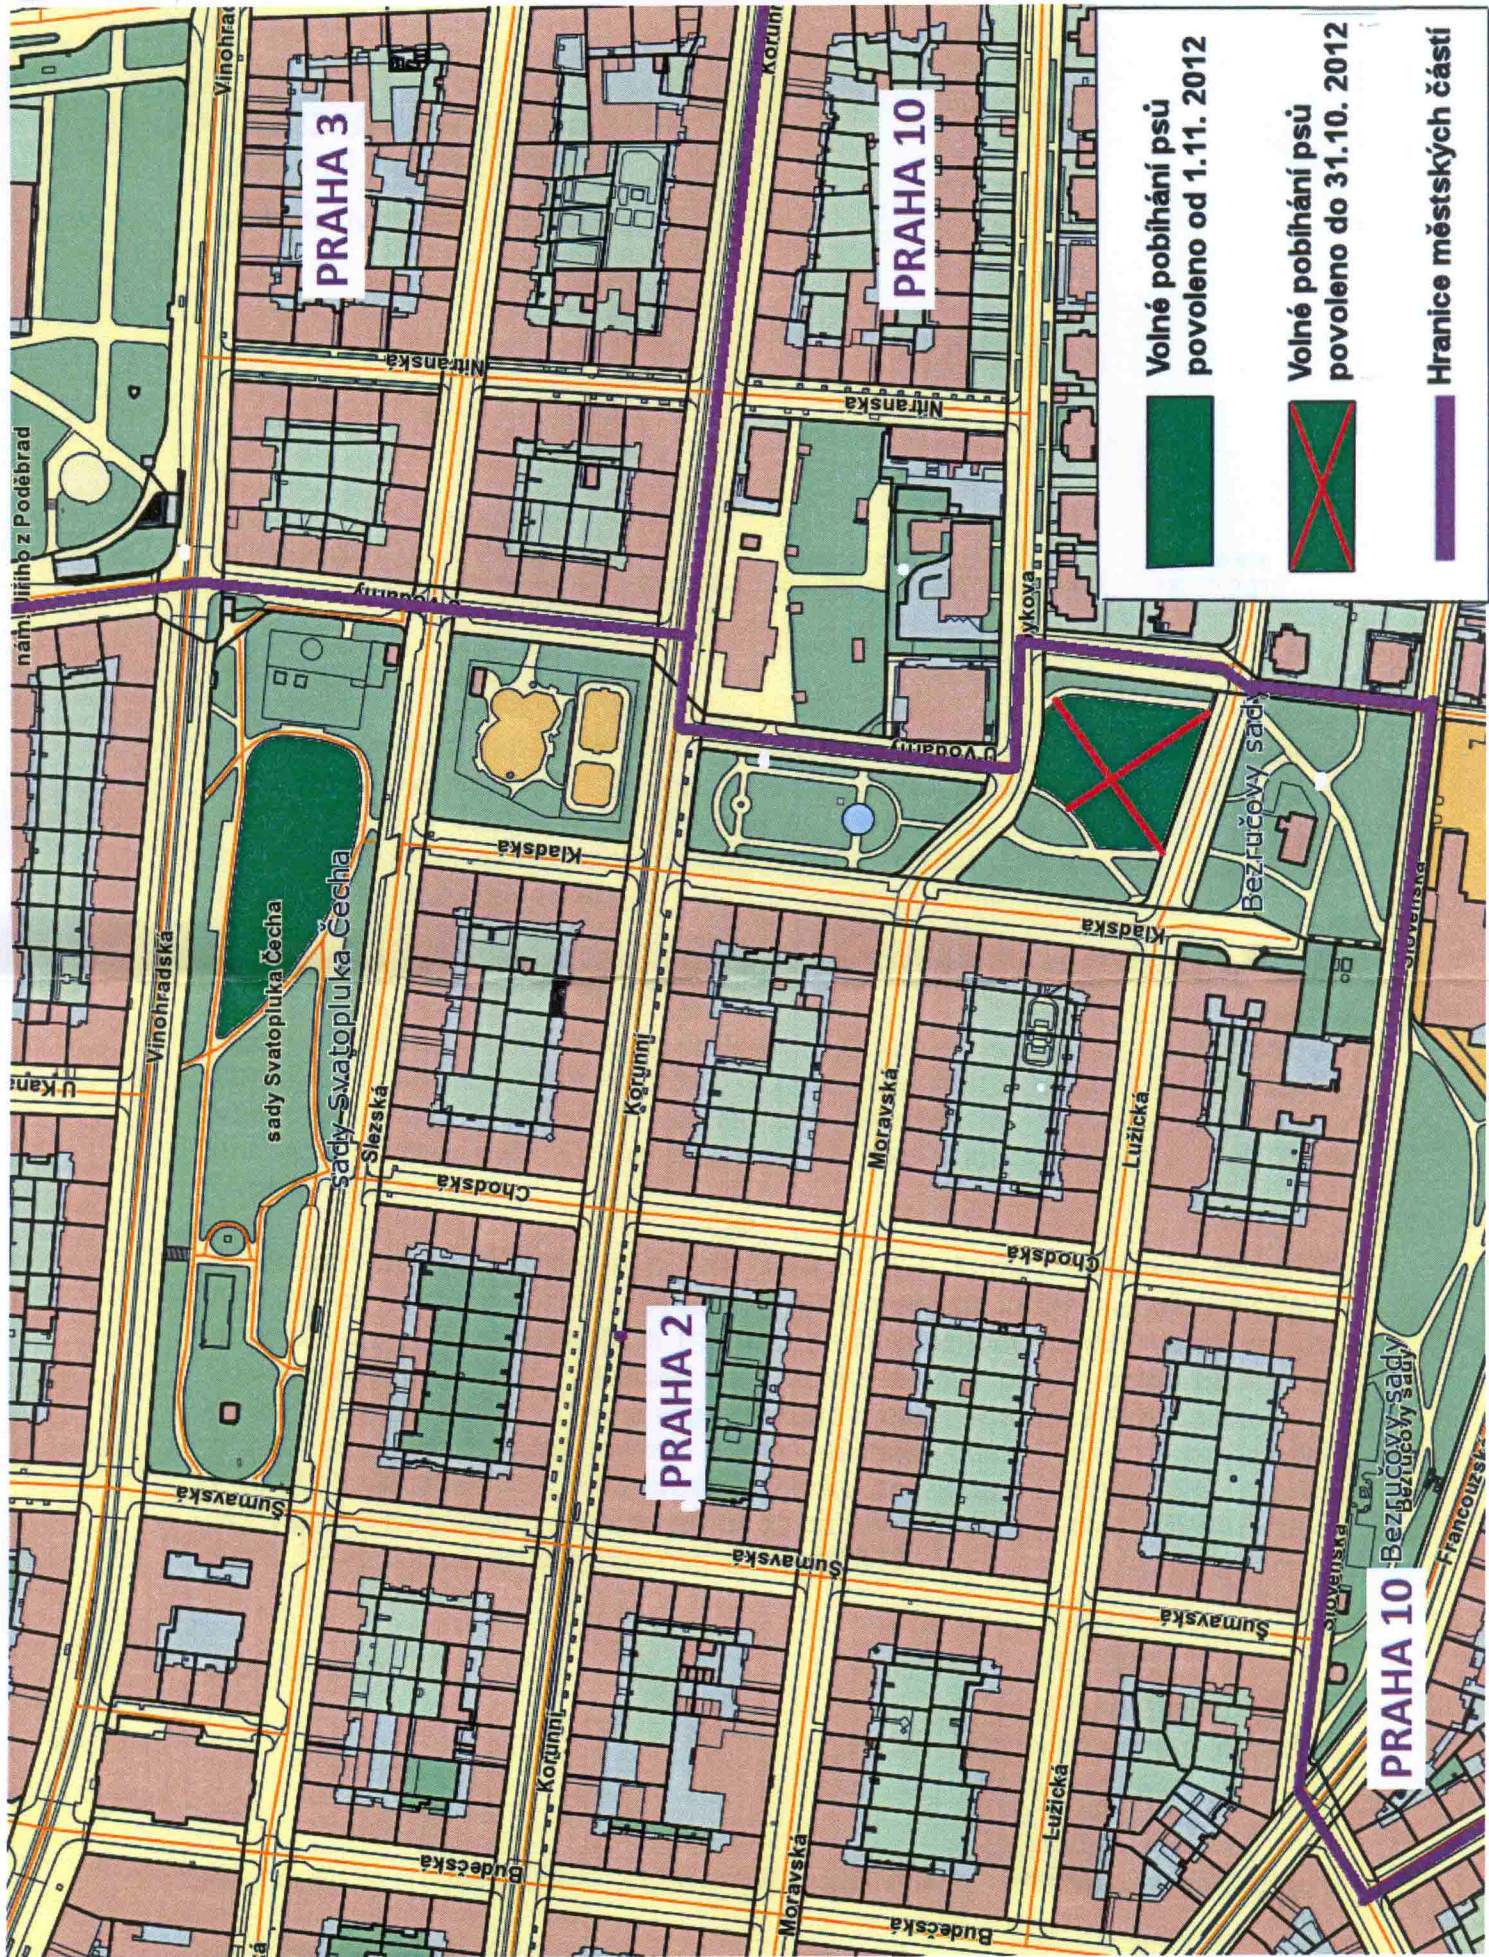

Strana psa, o.s.

Váš dopis značka

Naše značka
MCP2/108130/2012/O
ZP-OSZ/mih

Vyřizuje / oddělení / tel.
Ing. Miholová/OŽP/236044278

V Praze dne
18.10.2012

Vážená paní Hyská,

dovolujeme si seznámit Vás s řešením městské části Praha 2 k podnětu základních škol Kladská 1 a Slovenská 27, včetně školských rad, a dále Klubu rodičů a přátel školy při ZŠ Kladská (tj. škol, které se nacházejí v blízkosti parku Bezručovy sady), které podaly ve věci kolize dětí a volně pobíhajících psů v parku Bezručovy sady.

Po pečlivém rozboru stávající situace a prověření jiných možností navrhl odbor životního prostředí Úřadu městské části Praha 2 v součinnosti s odborem školství několik variant řešení. S daným problémem se odbor ŽP obrátil také na občanské sdružení Strana psa, které požádal o vyjádření a návrh kompromisního řešení této situace, případně o návrh náhradní lokality pro volný pohyb psů. Strana psa navrhla jako vhodnou lokalitu park Sady Svatopluka Čecha.

Podnět byl poté projednán dne 19.9.2012 v komisi životního prostředí. Komise na základě rozboru situace, vypracovaných variant a po projednání doporučila Radě městské části Praha 2 zrušit možnost volného pobíhání psů v Bezručových sadech v blízkosti ZŠ Kladská a nově povolit volné pobíhání v parku Sady Svatopluka Čecha (viz příložená mapa). Mateřské školy z okolí byly o této skutečnosti informovány. Rada městské části Praha 2 potom dne 2.10.2012 usnesením č. 685 zrušila výjimku ze zákazu nechat volně pobíhat psy v parku Bezručovy sady a náhradou za tuto plochu povolila výjimku v části Sadů Svatopluka Čecha s platností od **1.11.2012**.

PRAHA 3

PRAHA 10

PRAHA 2

PRAHA 10

Volné pobíhání psů
povoleno od 1.11. 2012

Volné pobíhání psů
povoleno do 31.10. 2012

Hranice městských částí

sady Svatopluka Čecha